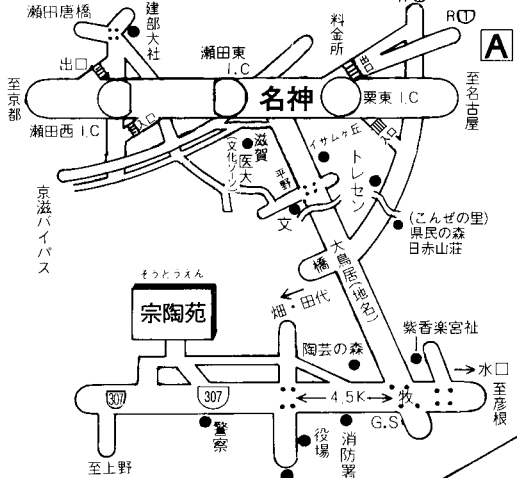

信楽らきみちるべ

- 瀬田 I.C. より 26km 約40分
- 栗東 I.C. より 25km 約40分
- 瀬田西 I.C. (大阪方面利用)
- 瀬田東 I.C. (名古屋方面利用)

- 木津大橋より 37km 約50分
- くらわんか亭より 47km 約70分
- 壬生野 I.C. より 26km 約45分

そうとうえん
宗陶苑
 のぼり窯 陶芸教室
 Solo
 手造り教室
 ☎ (0748)82-0316(代)
 FAX (0748) 82-1344

信楽町中心部くわしくは裏面をごらん下さい。