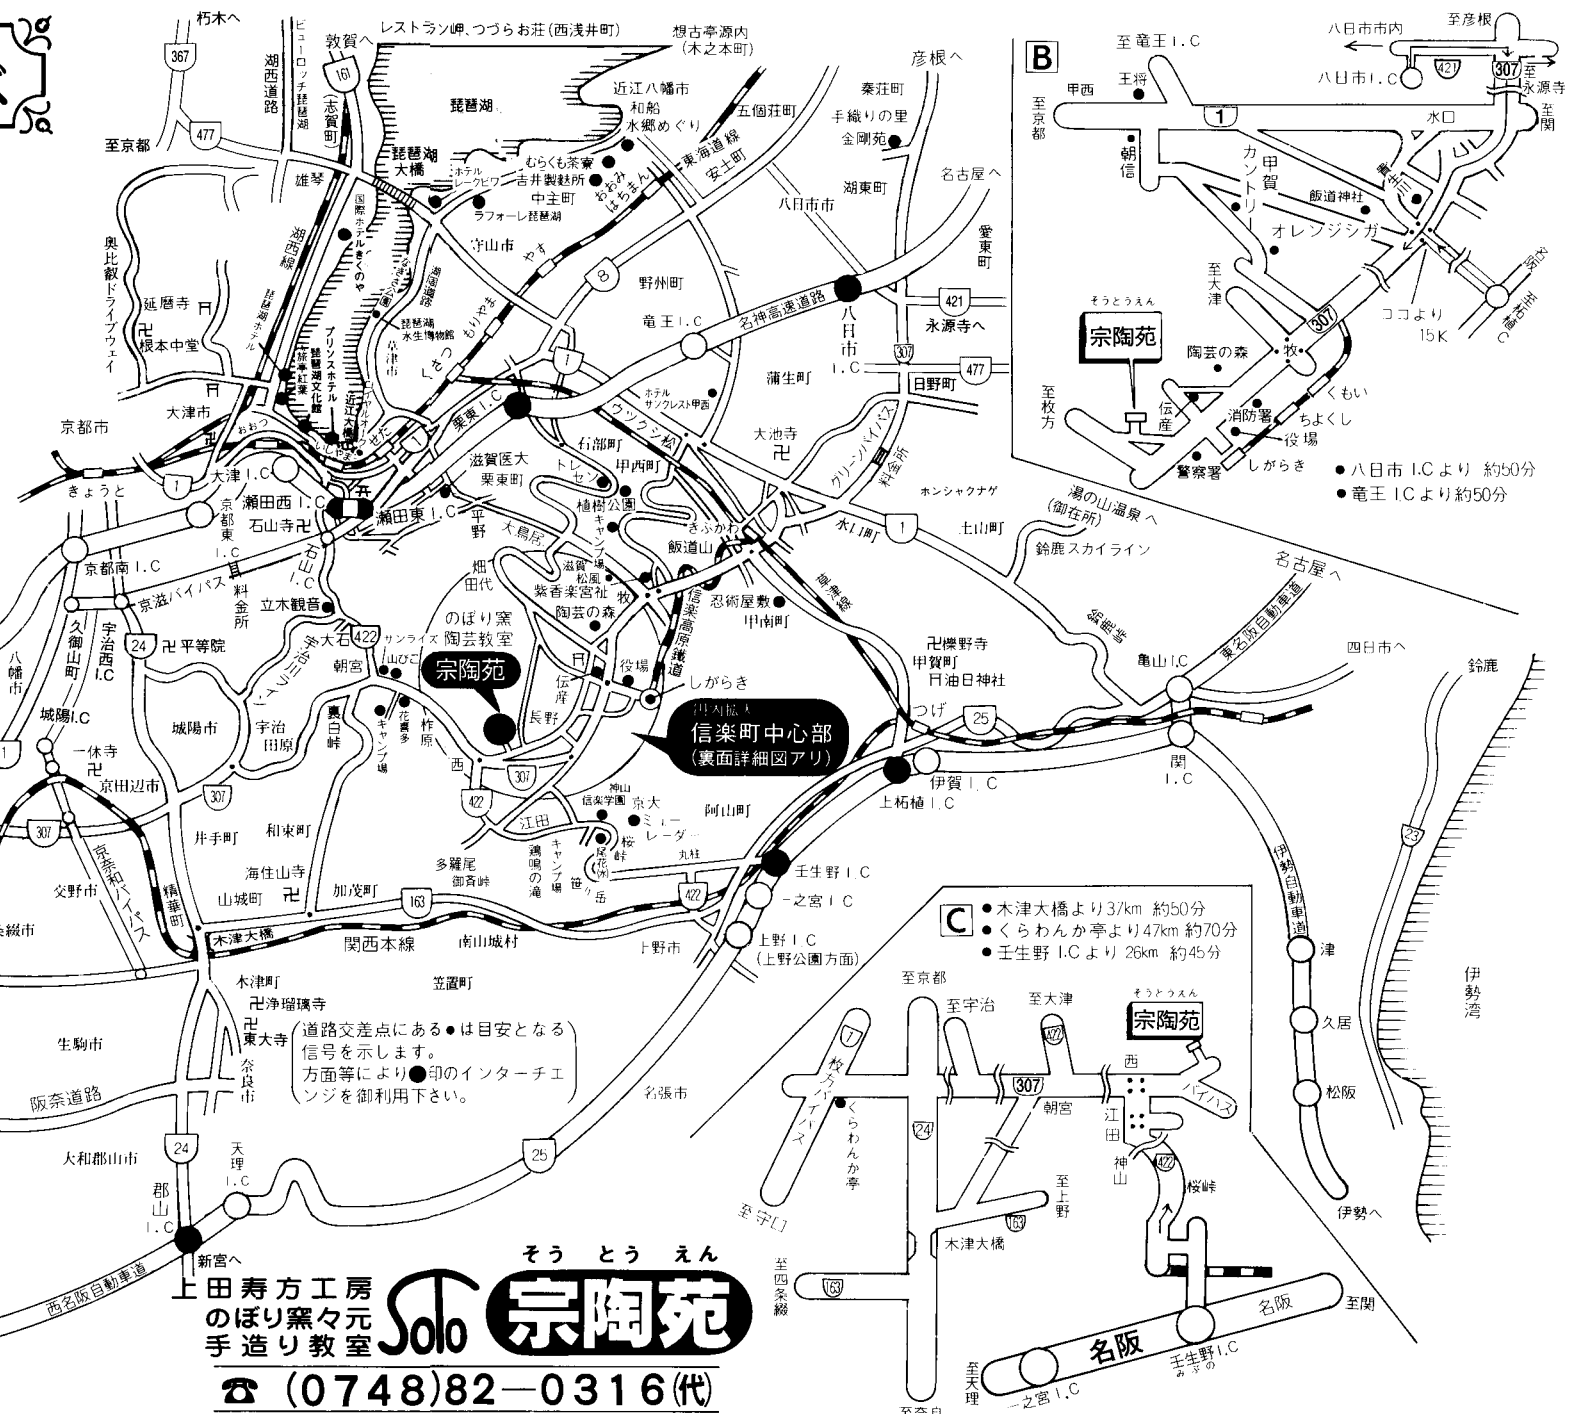

信楽らきみちるべ

- 瀬田 I.C. より 26km 約40分
- 栗東 I.C. より 25km 約40分
- 瀬田西 I.C. (大阪方面利用)
- 瀬田東 I.C. (名古屋方面利用)

- 木津大橋より 37km 約50分
- くらわんか亭より 47km 約70分
- 壬生野 I.C. より 26km 約45分

そうとうえん
宗陶苑
 のぼり窯 陶芸教室
 Solo
 手造り教室
 ☎ (0748)82-0316(代)
 FAX (0748) 82-1344

信楽町中心部くわしくは裏面をごらん下さい。